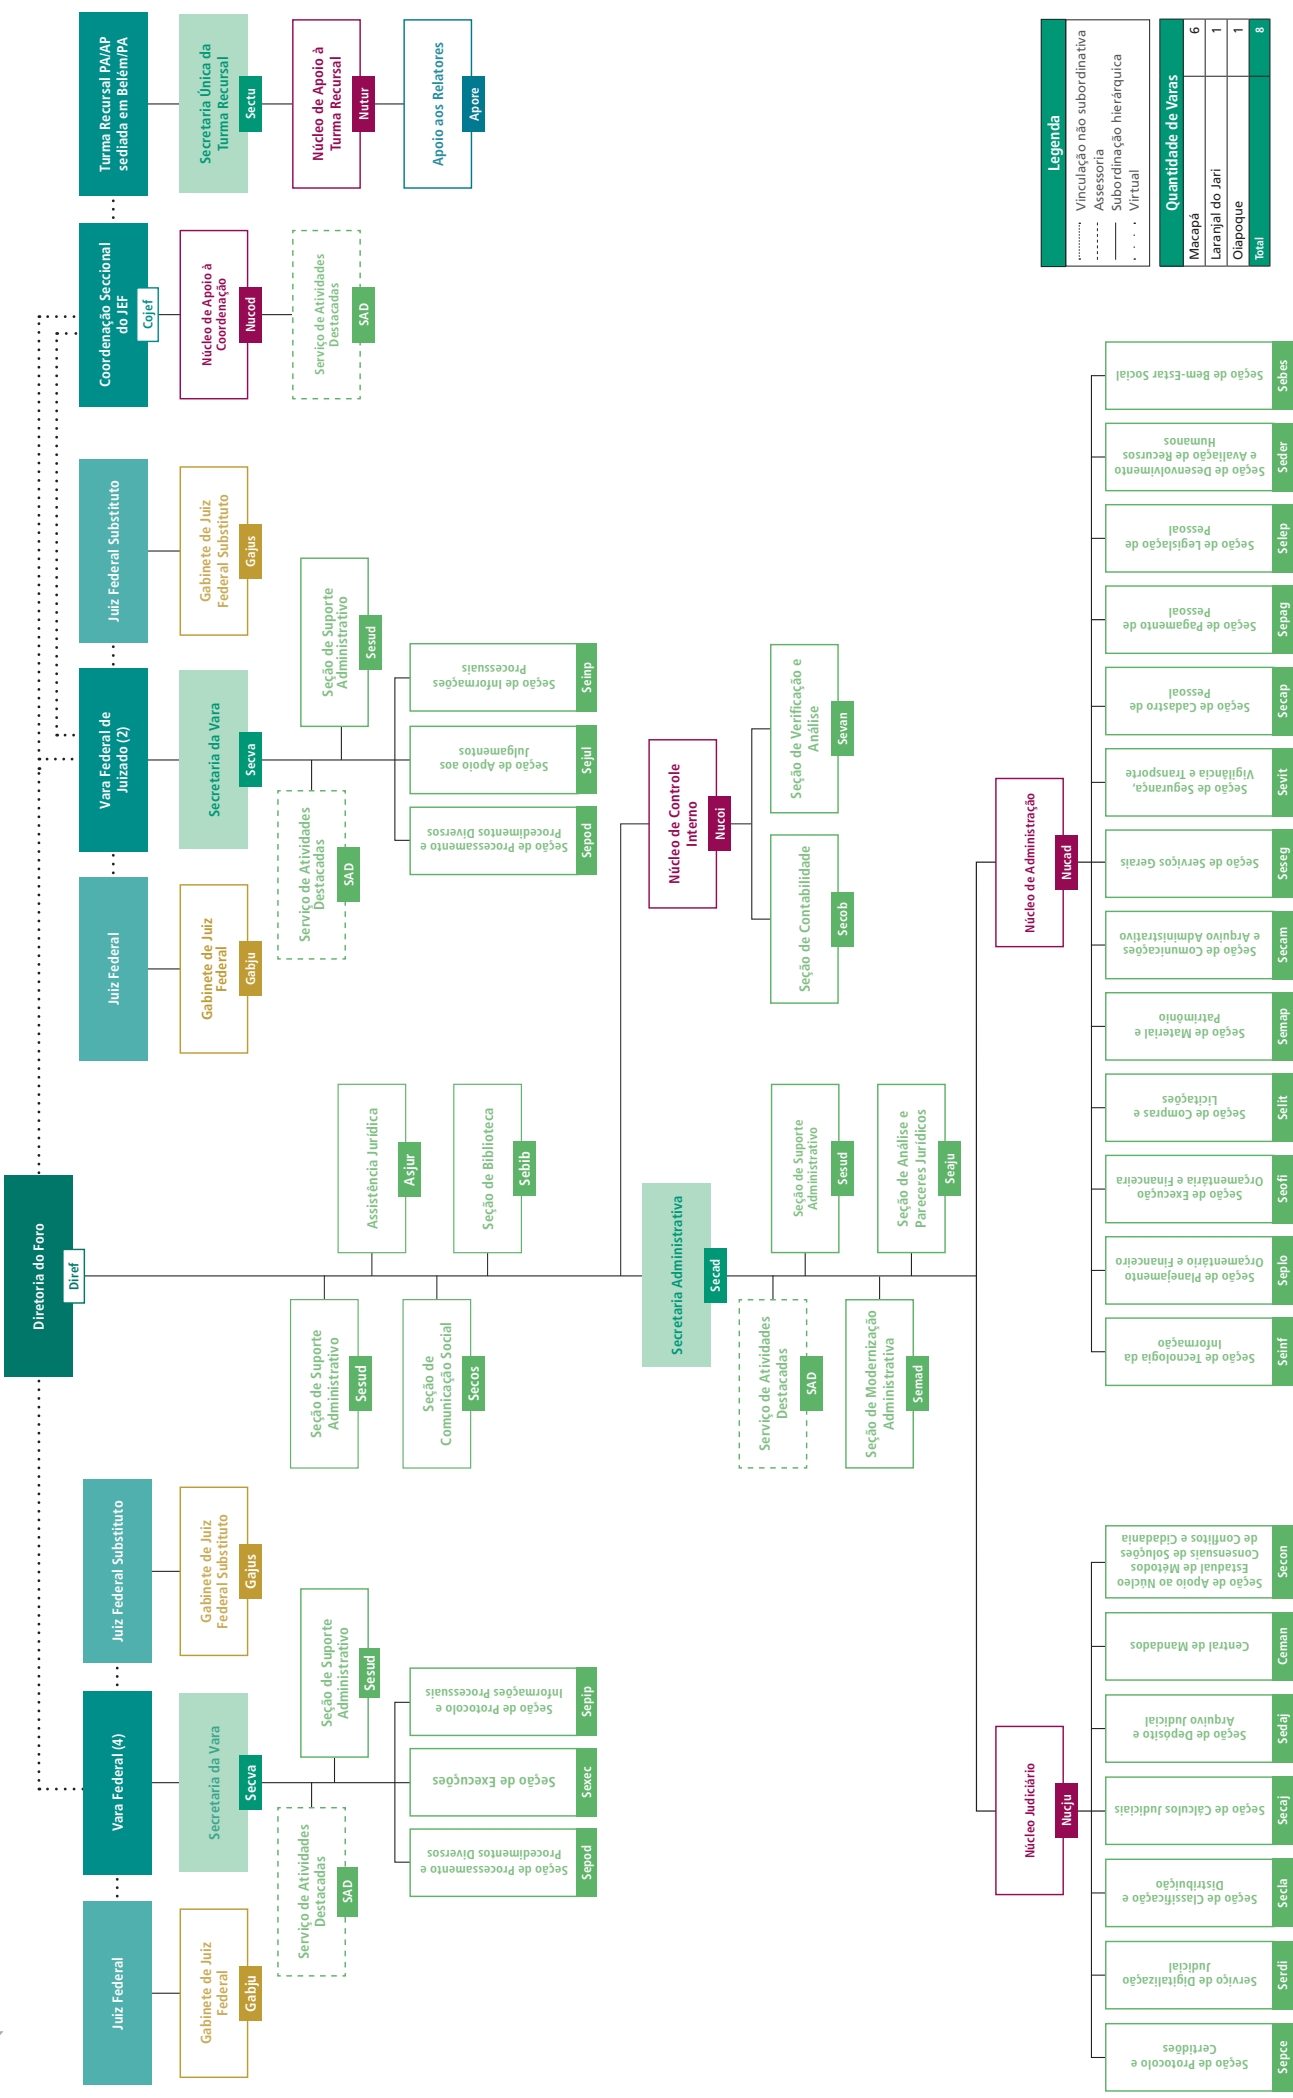

# Seção Judiciária do Amapá

Estrutura aprovada pela Resolução 600-8/2009, com alterações, em especial a Presi/Cenag 16 de 01/08/2013

Legenda	
.....	Vinculação não subordinativa
.....	Assessoria
-----	Subordinação hierárquica
.....	Virtual
Quantidade de Varas	
Macapá	6
Laranjal do Jari	1
Oiapoque	1
<b>Total</b>	<b>8</b>